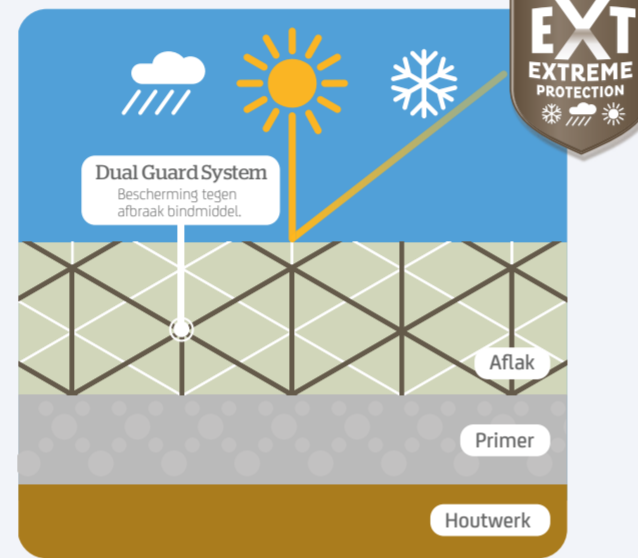

Met Extreme Protection